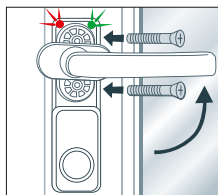

Einfache Montage – Zuverlässige Funktion

Der Fensteralarm lässt sich ohne großen Aufwand und Werkzeug auf den abgenommenen Griff aufstecken und gemeinsam mit diesem am Fensterflügel wieder festschrauben. Der dazugehörige Kontaktmagnet wird ganz einfach in die Innenseite des Rahmens geklebt. Sofort haben Sie in kürzester Zeit Ihr Zuhause sicherer gemacht.