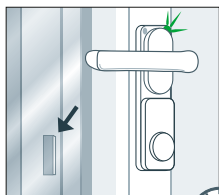

Einfache Montage – Zuverlässige Funktion

Der Fensteralarm lässt sich ohne großen Aufwand und Werkzeug auf den abgenommenen Griff aufstecken und gemeinsam mit diesem am Fensterflügel wieder festschrauben. Der dazugehörige Kontaktmagnet wird ganz einfach in die Innenseite des Rahmens geklebt. Sofort haben Sie in kürzester Zeit Ihr Zuhause sicherer gemacht.