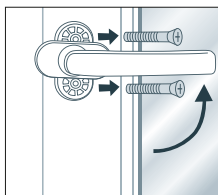

Die größten Schwachstellen

10,2%

der Einbruchversuche
beginnen an der Haustür

40,4%

der Einbruchversuche werden
an den Fenstern verübt

40,7%

der Einbruchversuche
geschehen an Schiebetüren

Schüco Fensteralarm

Der Fensteralarm wird direkt am Griff montiert. Er erkennt zuverlässig, wenn das Fenster oder die Fenstertür gewaltsam durch Aufhebeln geöffnet wird und reagiert darauf mit einer roten Signalleuchte und einem lauten Signalton, der Einbrecher verschreckt und Sie alarmiert.

Einfache Montage – Zuverlässige Funktion

Der Fensteralarm lässt sich ohne großen Aufwand und Werkzeug auf den abgenommenen Griff aufstecken und gemeinsam mit diesem am Fensterflügel wieder festschrauben. Der dazugehörige Kontaktmagnet wird ganz einfach in die Innenseite des Rahmens geklebt. Sofort haben Sie in kürzester Zeit Ihr Zuhause sicherer gemacht.