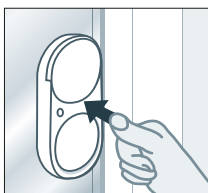

Der Fensteralarm wird direkt am Griff montiert. Er erkennt zuverlässig, wenn das Fenster oder die Fenstertür gewaltsam durch Aufhebeln geöffnet wird und reagiert darauf mit einer roten Signalleuchte und einem lauten Signalton, der Einbrecher verschreckt und Sie alarmiert.

Schüco SoundGuard besteht aus zwei Komponenten: dem Fensteralarm und dem Glasbruchmelder. Das Alarmsystem ist einfach in der Montage und passt sich harmonisch in die Fensteroptik ein.

Ihre Vorteile:

- Zusätzliche Sicherheit rund um die Uhr
- Besonders lauter Alarmton schreckt ab und alarmiert
- Dezentrales, modulares System mit selbstständiger Funktionsweise
- Erhältlich in Weiß, Schwarz und F9 (Silber)
- Einfache, zeitsparende Montage

Schüco SoundGuard Designvarianten

Ergänzung zu Ihren Fenstern

Schüco Glasbruchmelder

Der Glasbruchmelder reagiert auf Erschütterungen in der Fensterscheibe. Wird das Glas gewaltsam eingeschlagen, sendet der Glasbruchmelder einen lauten Alarmton. Dieser verunsichert Langfinger, die den Einbruchversuch aus Angst entdeckt zu werden, abbrechen.

Maximale Sicherheit – Dezente Optik

Der Glasbruchmelder kann unauffällig im Fenster platziert werden. Dazu wird er ganz einfach auf das Fensterglas geklebt. Bei kleinen Flächen bis 2 m² reicht ein Glasbruchmelder aus. Sind die Glasflächen größer als 2 m² sollten Sie zwei Melder einsetzen, um höchste Sicherheit zu erzielen. Sofort nach dem Batterieeinsatz ist der Glasbruchmelder einsatzbereit. Eine optional ausschaltbare LED auf der Rückseite signalisiert die Bereitschaft des Glasbruchmelders.